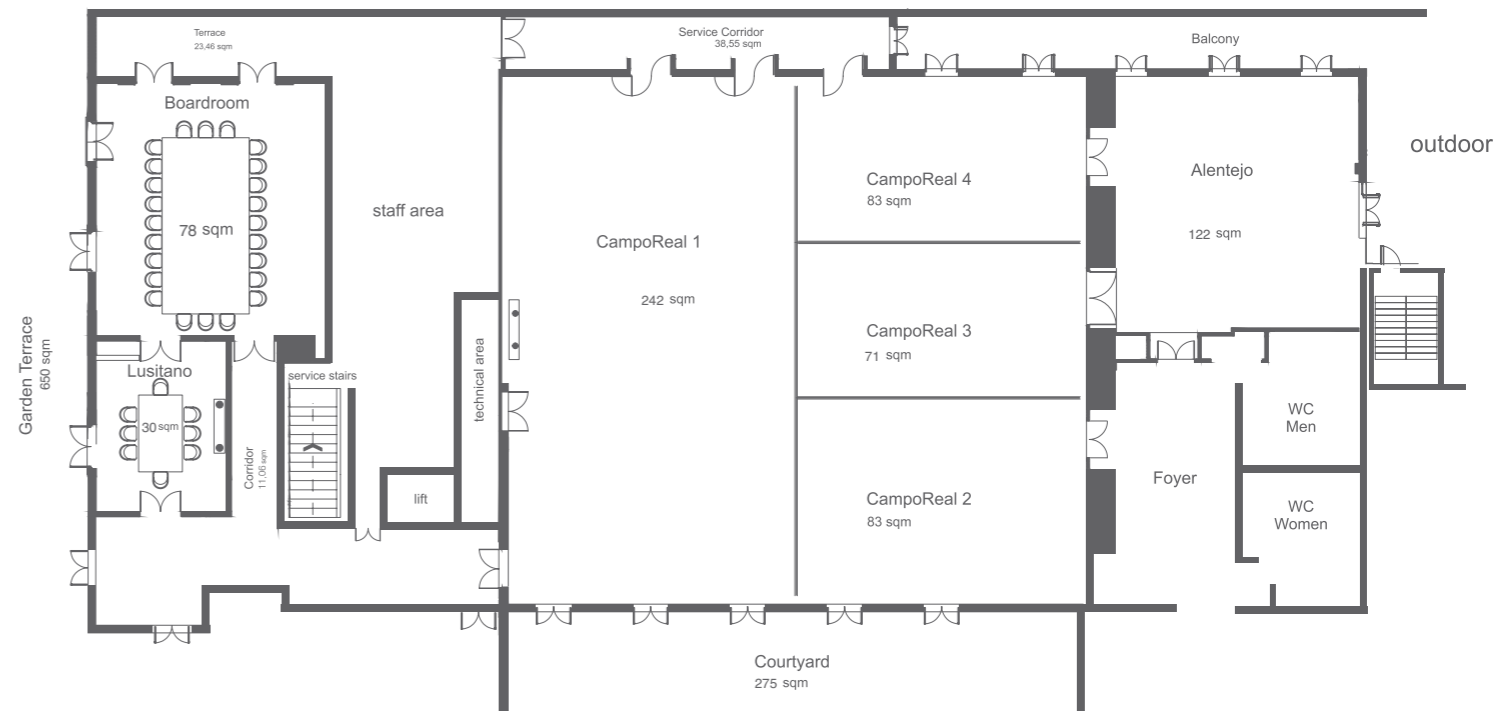

REUNIÕES E EVENTOS MEETINGS & EVENTS

Meeting Rooms												
Name	Area (sqm)	Height (m)	Dimensions (m)		Cocktail	Banquet		School	Theatre	U-Shape	BoardRoom	Cabaret
			Length	Width		Buffet	Menu					
CampoReal	489	3,85	25,06	19,51	500	260	320	380	650	80	104	234
CampoReal 1	242	3,85	19,51	12,41	250	140	170	188	304	56	64	78
CampoReal 2	83	3,85	12,26	6,77	100	48	60	56	110	28	32	30
CampoReal 3	71	3,85	12,26	5,79	85	36	50	56	88	28	32	24
CampoReal 4	83	3,85	12,26	6,75	100	48	60	56	110	28	32	30
CampoReal 2 e 3	154	3,85	12,56	12,26	160	96	100	96	176	40	48	48
CampoReal 3 e 4	154	3,85	12,54	12,26	160	96	100	96	176	40	48	48
CampoReal 2,3 e 4	239	3,85	19,51	12,26	250	140	170	188	304	56	64	78
Alentejo	122	3,20	11,32	10,83	140	72	80	68	126	28	40	36
Boardroom	78	3,20	9,59	8,11	-	-	-	40	96	16	20	-
Lusitano	30	3,20	6,32	4,82	-	-	-	-	-	9	10	-
TOTAL	719	-	-	-	640	332	400	480	872	133	174	270
Outdoor												
Courtyard	275	-	20,63	13,34	280	160	180	-	-	-	-	-
Terrace	650	-	43,93	14,81	600	360	440	-	-	-	-	-
Restaurants												
Manjapão	372	3,15	30,53	12,18	-	150	190	-	-	-	-	-
Grande Escolha	95	3,15	12,34	7,71	-	50	70	-	-	-	-	-
ClubHouse	107	2,56	14,35	7,46	-	40	60	-	-	-	-	-