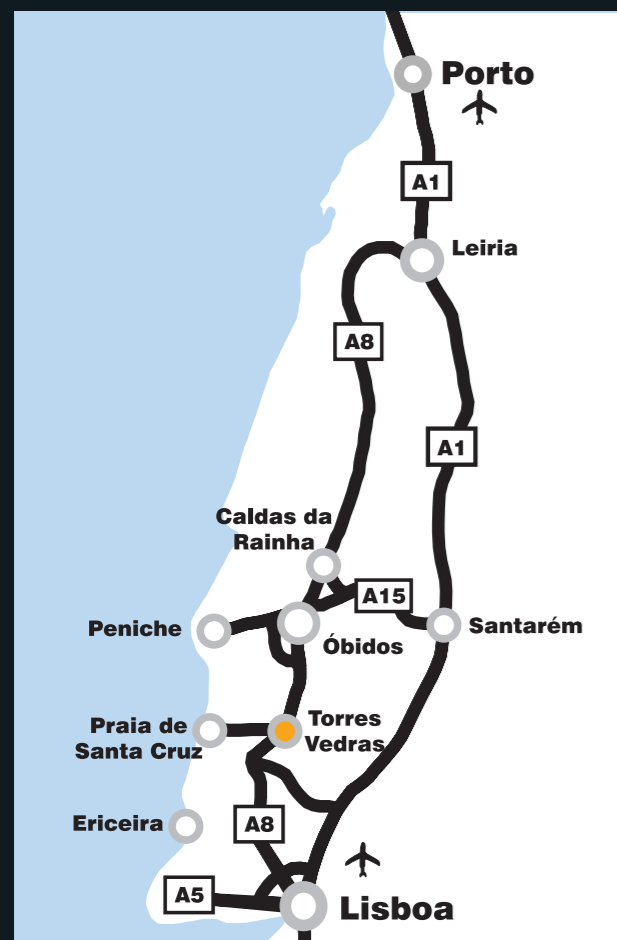

COMO CHEGAR A CAMPOREAL HOW TO GET TO CAMPOREAL

A8 - Saída 7 ao km 36 (Torres Vedras Sul)
Após a portagem, siga as indicações de
"Campo de Golfe"

HighWay A8 - Exit 7 at km 36 (Torres Vedras Sul)
After the toll, follow signposts indicating
"Campo de Golf"